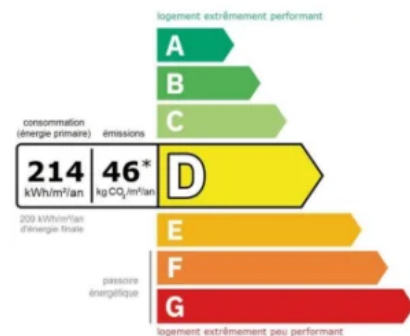

Belle maison bourgeoise

Au cœur de Braine, cette jolie maison bourgeoise offre un cadre de vie agréable dans une village aux multiples attraits. Idéalement située, elle bénéficie d'une localisation privilégiée avec les commerces et les infrastructures scolaires (écoles et collège), offrant ainsi à ses habitants un quotidien pratique et confortable. À l'intérieur, vous êtes charmés par le cachet préservé de cette bâtisse des années 20, à l'extérieur de son terrain fleuri et arboré d'environ 1300 m². D'une surface habitable de 136 m², le rez-de-chaussée distribue un séjour lumineux ouvert avec sa cuisine aménagée. Deux belles chambres spacieuses, une salle d'eau avec toilette séparé complètent ce niveau. Une entrée indépendante propose à l'étage un grand espace distribuant deux studios équipés chacun d'une pièce avec kitchenette, salle d'eau et toilette. Elle offre donc de belles possibilités de propositions, aidée par les différentes entrées possibles (locations, profession libérale,...). Un cave saine avec buanderie, un garage 2 véhicules avec stockage complètent cette chaleureuse demeure. À votre disposition pour vous la faire découvrir !