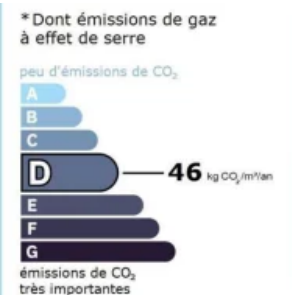

Belle maison bourgeoise

Au cœur de Braine, cette jolie maison bourgeoise offre un cadre de vie agréable dans une village aux multiples attraits. Idéalement située, elle bénéficie d'une localisation privilégiée avec les commerces et les infrastructures scolaires (écoles et collège), offrant ainsi à ses habitants un quotidien pratique et confortable. À l'intérieur, vous êtes charmés par le cachet préservé de cette bâtisse des années 20, à l'extérieur de son terrain fleuri et arboré d'environ 1300 m². D'une surface habitable de 136 m², le rez-de-chaussée distribue un séjour lumineux ouvert avec sa cuisine aménagée. Deux belles chambres spacieuses, une salle d'eau avec toilette séparé complètent ce niveau. Une entrée indépendante propose à l'étage un grand espace distribuant deux studios équipés chacun d'une pièce avec kitchenette, salle d'eau et toilette. Elle offre donc de belles possibilités de propositions, aidée par les différentes entrées possibles (locations, profession libérale,...). Un cave saine avec buanderie, un garage 2 véhicules avec stockage complètent cette chaleureuse demeure. À votre disposition pour vous la faire découvrir !